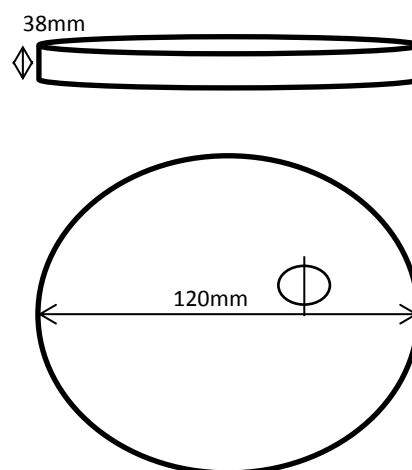

# DOWNLIGHT REDONDO SUPERFICIE 6W

## CARACTERISTICAS:

Voltaje de Entrada.:	AC-85-265V - 50Hz
Apertura de color.:	180º
Construcción.:	Aluminio/PC
Chip.:	Epistar 2835
Protección.:	IP25
Vida estimada.:	40.000H
Regulable.:	NO
Driver.:	Incluido
Dimensiones.:	120*35mm
Montaje.:	Superficie
CRI.:	<80
Factor de Potencia.:	0,8
Certificados.:	    
Garantía.:	2 Años