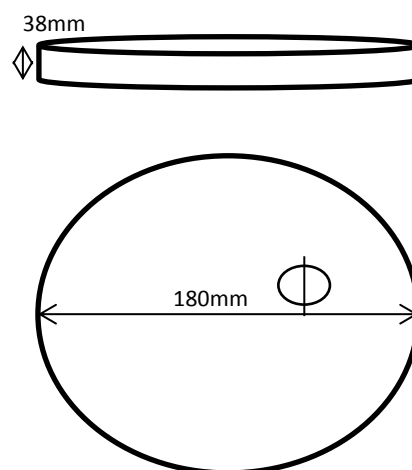

# DOWNLIGHT REDONDO SUPERFICIE 12W

## CARACTERÍSTICAS:

Voltaje de Entrada.:	AC-85-265V - 50Hz
Apertura de color.:	180º
Construcción.:	Aluminio/PC
Chip.:	Epistar 2835
Protección.:	IP25
Vida estimada.:	40.000H
Regulable.:	NO
Driver.:	Incluido
Dimensiones.:	180*35mm
Montaje.:	Superficie
CRI.:	<80
Factor de Potencia.:	0,8
Certificados.:	    
Garantía.:	2 Años