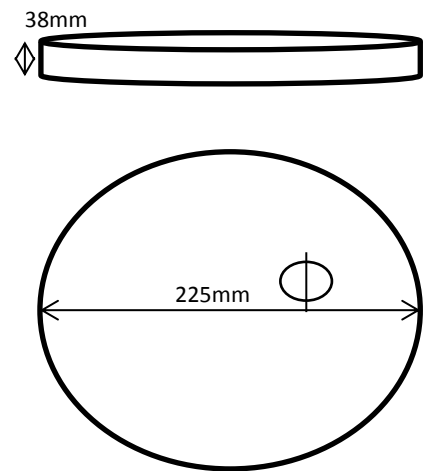

DOWNLIGHT REDONDO SUPERFICIE 18W

CARACTERISTICAS:

Voltaje de Entrada.:	AC-85-265V - 50Hz
Apertura de color.:	180º
Construcción.:	Aluminio/PC
Chip.:	Epistar 2835
Protección.:	IP25
Vida estimada.:	40.000H
Regulable.:	NO
Driver.:	Incluido
Dimensiones.:	225*35mm
Montaje.:	Superficie
CRI.:	<80
Factor de Potencia.:	0,8
Certificados.:	    
Garantía.:	2 Años

MODELO	POTENCIA W	COLOR LED	LUMENS
DSR18ECO	18W	BLANCO/NATURAL/CÁLIDO	90lm/w