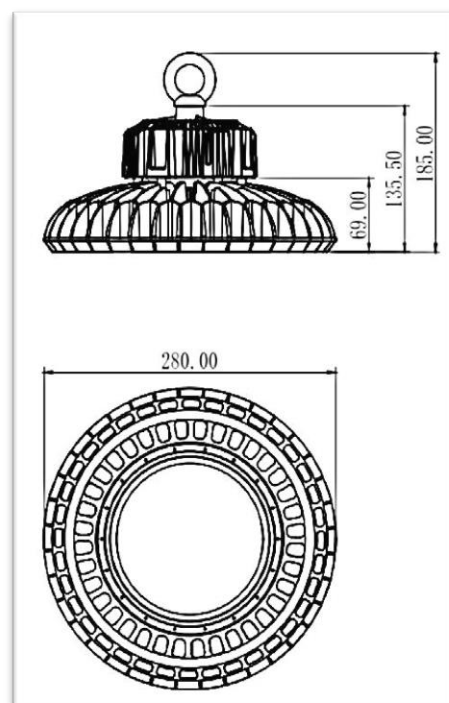

# CAMPANA IND. LED UFO 100W 100LM/W

**100W**  
**100 LM/w**

## CARACTERISTICAS:

Voltaje de Entrada.:	220-240V AC
Apertura de color.:	110º
Construcción.:	Aleación de aluminio fundido
Chip.:	PHILIPS LUXEON 3030 2D
Protección.:	IP65
Vida estimada.:	50.000H
Regulable.:	SI/NO
Driver.:	HuaTianweiye
Dimensiones.:	280x185mm
Montaje.:	Superficie
CRI.:	80
Factor de Potencia.:	>90
Certificados.:	    
Garantía.:	3 Años