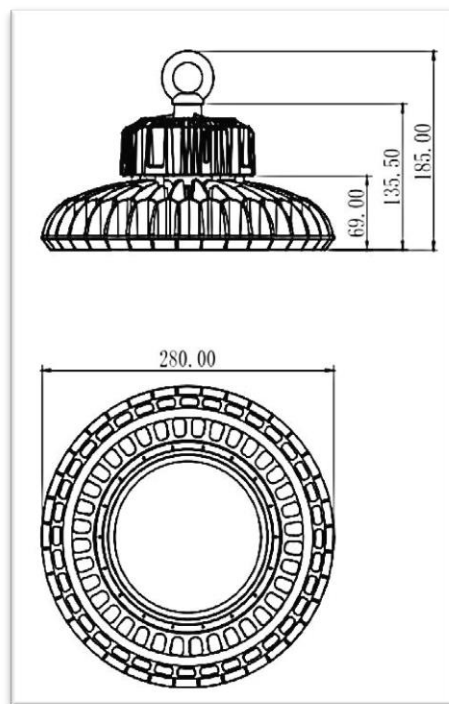

CAMPANA IND. LED UFO 100W 130LM/W

100W
130 LM/w

PHILIPS

CARACTERISTICAS:

Voltaje de Entrada.:	220-240V AC
Apertura de color.:	110º
Construcción.:	Aleación de aluminio fundido
Chip.:	PHILIPS LUXEON 3030 2D
Protección.:	IP65
Vida estimada.:	50.000H
Regulable.:	SI/NO
Driver.:	MEANWELL
Dimensiones.:	280x185mm
Montaje.:	Superficie
CRI.:	80
Factor de Potencia.:	>90
Certificados.:	    
Garantía.:	5 Años