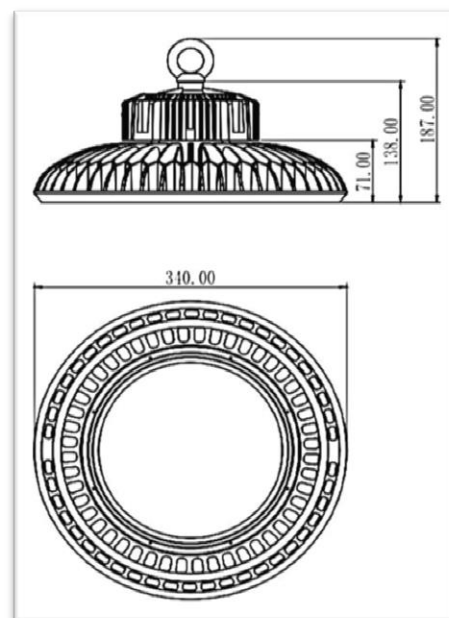

# CAMPANA IND. LED UFO 150W 100LM/W

**100W**  
**100 LM/w**

**PHILIPS**

## CARACTERISTICAS:

Voltaje de Entrada.:	220-240V AC
Apertura de color.:	110º
Construcción.:	Aleación de aluminio fundido
Chip.:	PHILIPS LUXEON 3030 2D
Protección.:	IP65
Vida estimada.:	50.000H
Regulable.:	SI/NO
Driver.:	HuaTianweiy
Dimensiones.:	340x187mm
Montaje.:	Superficie
CRI.:	80
Factor de Potencia.:	>90
Certificados.:	
Garantía.:	3 Años