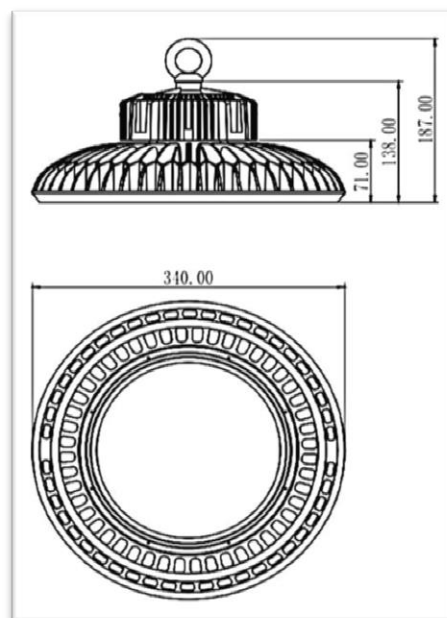

CAMPANA IND. LED UFO 150W 130LM/W

100W
130 LM/w

PHILIPS

CARACTERISTICAS:

Voltaje de Entrada.:	220-240V AC
Apertura de color.:	110º
Construcción.:	Aleación de aluminio fundido
Chip.:	PHILIPS LUXEON 3030 2D
Protección.:	IP65
Vida estimada.:	50.000H
Regulable.:	SI/NO
Driver.:	MEANWELL
Dimensiones.:	340x187mm
Montaje.:	Superficie
CRI.:	80
Factor de Potencia.:	>90
Certificados.:	    
Garantía.:	5 Años