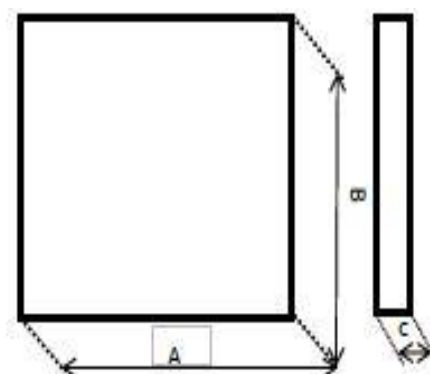

PANEL LED 48W

48W
90 lm/w

CARACTERÍSTICAS:

Voltaje de Entrada.:	220-240 V
Apertura de color.:	120º
Construcción.:	Aluminio/PC
Chip.:	EDISON SMD2835
Protección.:	IP20
Vida estimada.:	50.000H
Regulable.:	NO
Driver.:	LEGEND
Dimensiones.:	595*595*10mm
Montaje.:	Empotrar y Superficie
CRI.:	>80
Factor de Potencia.:	>90
Certificados.:	    
Garantía.:	2Años

DIMENSIONES

A	B	C
595	595	10

MODELO	POTENCIA W	COLOR LED	LUMENS
PA48626	48W	4500K	90lm/w