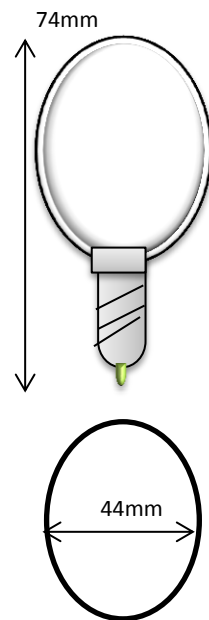

# ESFÉRICA E27 5W

## CARACTERÍSTICAS:

Voltaje de Entrada.:	AC-230V -50Hz
Apertura de color.:	230º
Construcción.:	Aluminio / PC
Chip.:	Epistar
Protección.:	IP40
Vida estimada.:	40.000H
Regulable.:	NO
Driver.:	Incluido
Dimensiones.:	77*44mm
Montaje.:	E27
CRI.:	<80
Factor de Potencia.:	0,5
Certificados.:	CE, RoHS
Garantía.:	2 Años

MODELO	POTENCIA W	COLOR LED	LUMENS
EAPE	5W	BLANCO/NATURAL/CALIDO	90lm/w