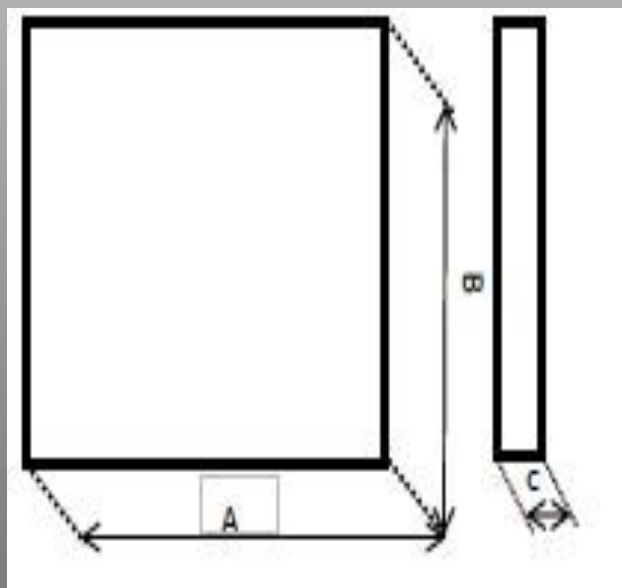

Panel Led LIFUD/EDISON 40W

40W
100LM/w

CARACTERÍSTICAS

Tensión:	220-240V AC
Angulo de apertura:	120°
Construcción:	Aleación de aluminio fundido
Chip:	EDISON SMD2835
Protección:	IP20
Vida Estimada:	50000
Regulable:	NO
Driver:	LIFUD
Dimensiones:	595X595X10 mm
Montaje:	Superficie/Empotrar
CRI:	>80
Factor de Potencia:	>90
Certificados:	
Garantía:	5 Años

DIMENSIONES		
A	B	C
595	595	10

MODELO	POTENCIA	COLOR LED	LUMENS
PA40W656	40W	4500-6000 K	100 lm/w

Panel Led 40W

40W
80 LM/w

CARACTERÍSTICAS

Tensión:	220-240V AC
Angulo de apertura:	120°
Construcción:	Aleación de aluminio fundido
Chip:	EPISTAR
Protección:	IP20
Vida Estimada:	50000
Regulable:	NO
Driver:	LEGEND
Dimensiones:	595X595X10 mm
Montaje:	Superficie/Empotrar
CRI:	>80
Factor de Potencia:	>90
Certificados:	
Garantía:	2 Años

DIMENSIONES		
A	B	C
595	595	10

MODELO	POTENCIA	COLOR LED	LUMENS
PA40W626CW	40W	6000 K	80 lm/w

Panel Led 48W

48W
80 LM/w

CARACTERÍSTICAS

Tensión:	220-240V AC
Angulo de apertura:	120°
Construcción:	Aleación de aluminio fundido
Chip:	EPISTAR
Protección:	IP20
Vida Estimada:	50000
Regulable:	NO
Driver:	LEGEND
Dimensiones:	595X595X10 mm
Montaje:	Superficie/Empotrar
CRI:	>80
Factor de Potencia:	>90
Certificados:	
Garantía:	2 Años