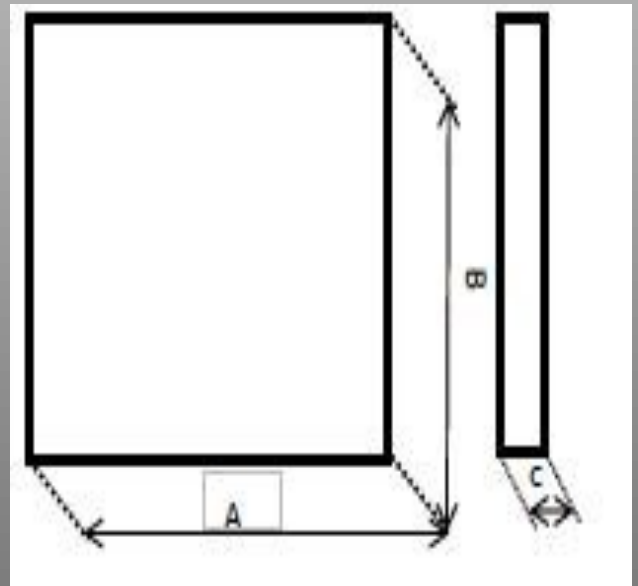

DIMENSIONES		
A	B	C
595	595	10

MODELO	POTENCIA	COLOR LED	LUMENS
PA40W656	40W	4500-6000 K	100 lm/w

Panel Led 40W

40W
80 LM/w

CARACTERÍSTICAS

Tensión:	220-240V AC
Angulo de apertura:	120°
Construcción:	Aleación de aluminio fundido
Chip:	EPISTAR
Protección:	IP20
Vida Estimada:	50000
Regulable:	NO
Driver:	LEGEND
Dimensiones:	595X595X10 mm
Montaje:	Superficie/Empotrar
CRI:	>80
Factor de Potencia:	>90
Certificados:	
Garantía:	2 Años

DIMENSIONES		
A	B	C
595	595	10

MODELO	POTENCIA	COLOR LED	LUMENS
PA40W626CW	40W	6000 K	80 lm/w

Panel Led 48W

48W
80 LM/w

CARACTERÍSTICAS

Tensión:	220-240V AC
Angulo de apertura:	120°
Construcción:	Aleación de aluminio fundido
Chip:	EPISTAR
Protección:	IP20
Vida Estimada:	50000
Regulable:	NO
Driver:	LEGEND
Dimensiones:	595X595X10 mm
Montaje:	Superficie/Empotrar
CRI:	>80
Factor de Potencia:	>90
Certificados:	
Garantía:	2 Años

DIMENSIONES		
A	B	C
595	595	10

MODELO	POTENCIA	COLOR LED	LUMENS
PA48W626	48W	4500 K	80 lm/w